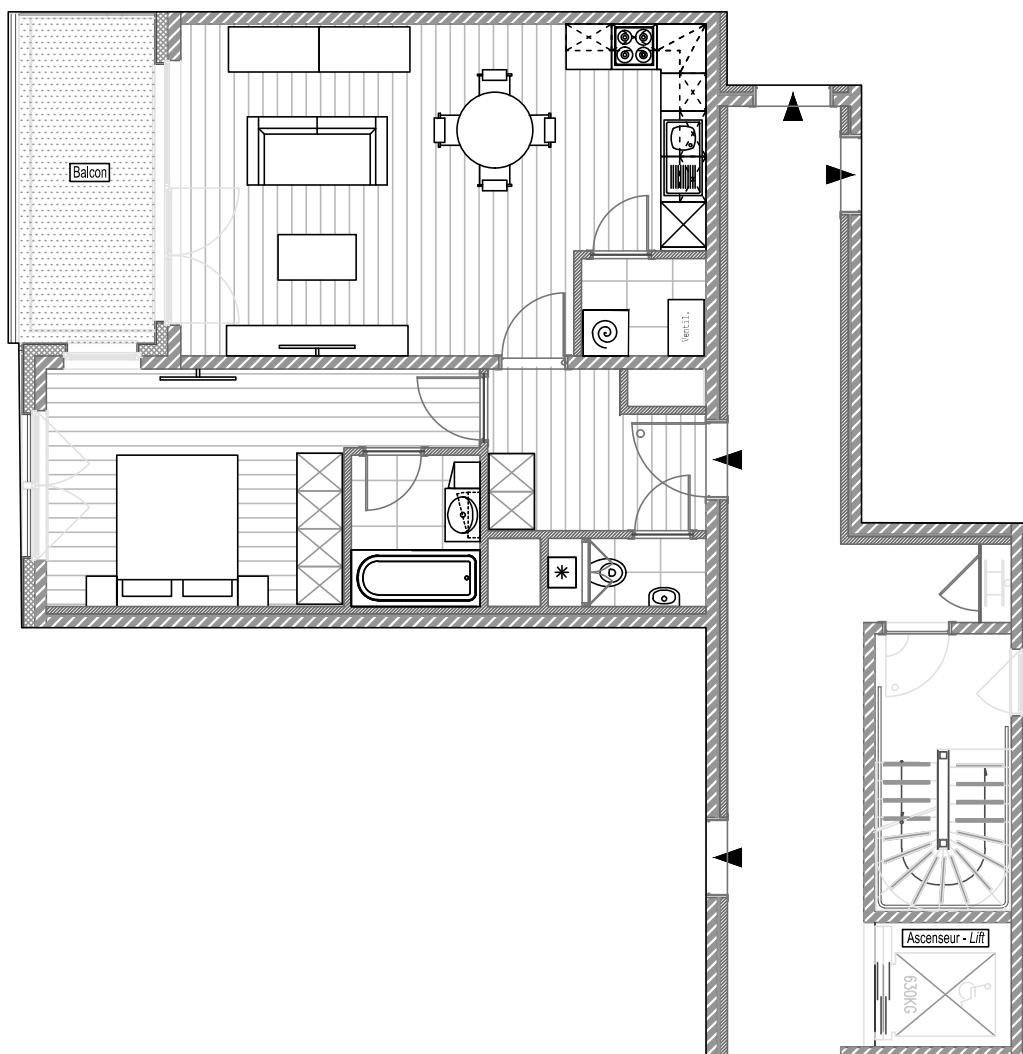

APPARTEMENT B2.04

Boite n°16 | Bien non-meublé*
Bus n°16 | Ongemeubeld appartement*

*Le mobilier est dessiné à titre indicatif | De getekende meubels zijn indicatief

Typologie | Typologie :

2e étage - 2de verdieping
1 chambre - 1 slaapkamer

Superficies | Oppervlakten :

Appartement : 66.8 m²
Terrasse - Terras : 8.5 m²

RESIDENCE LIBERTY'S - Place de l'Amitié 7 - 1160 Auderghem | Vriendschapsplein 7 - 1160 Oudergem